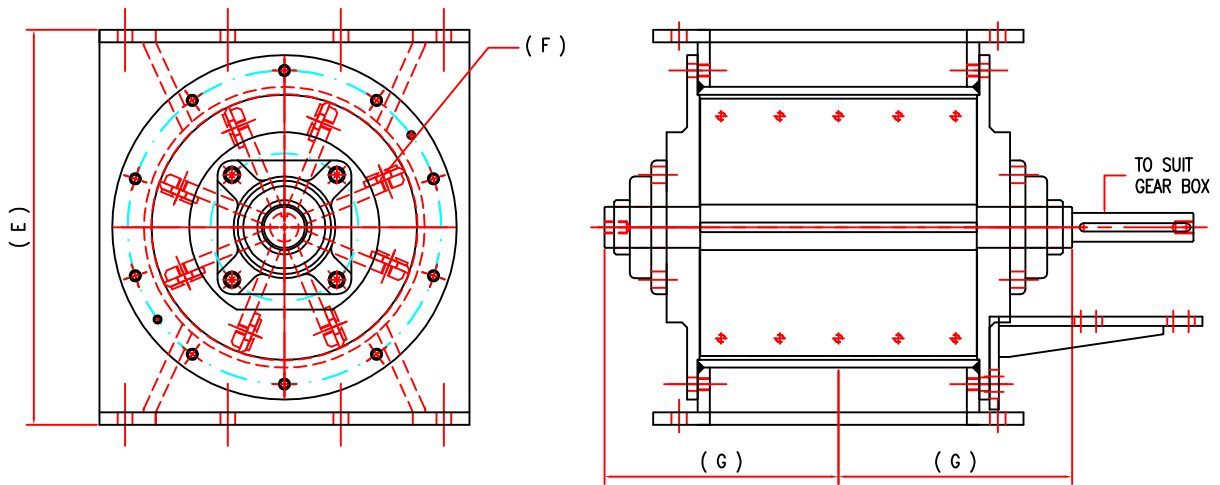

Website: www.my-mmis.com

AIR LOCK TYPE-SQ

TECHNICAL DATA :-

MODEL:	A	B	C	D	E	F	G	ROTOR VOLUME
AL 152 SQ	141	195	241	8#-12	268	6	153	2.5 Ltr/REV.
AL 200 SQ	200	260	300	8#-14	310	6	190	4.3 Ltr/REV.
AL 250 SQ	250	110	360	12#-16	384	8	230	10.5 Ltr/REV.
AL 300 SQ	300	120	420	12#-16	460	8	252	17.5 Ltr/REV.
AL 355 SQ	360	105	480	14#-16	500	8	276	26.0 Ltr/REV.
AL 406 SQ	400	123	550	16#-18	576	8	316	39.3 Ltr/REV.

CONSTRUCTION OF VALVE = STEEL OR STAINLESS STEEL

CAPACITIES ARE IN CUBIC FEET PER REVOLUTION.
ALL DIMENSIONS ARE IN MILLIMETRES

AL 152 SQ
TOP & BOTTOM FLANGE

AL 200 SQ
TOP & BOTTOM FLANGE

AL 250 SQ, AL 300 SQ
TOP & BOTTOM FLANGE