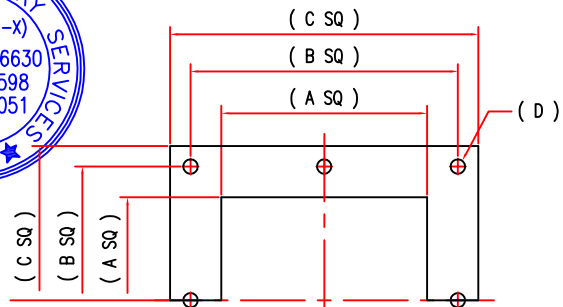

Website: www.my-mmis.com

AIR LOCK TYPE-SQ

TECHNICAL DATA :-

MODEL:	A	B	C	D	E	F	G	ROTOR VOLUME
AL 152 SQ	141	195	241	8#-12	268	6	153	2.5 Ltr/REV.
AL 200 SQ	200	260	300	8#-14	310	6	190	4.3 Ltr/REV.
AL 250 SQ	250	110	360	12#-16	384	8	230	10.5 Ltr/REV.
AL 300 SQ	300	120	420	12#-16	460	8	252	17.5 Ltr/REV.
AL 355 SQ	360	105	480	14#-16	500	8	276	26.0 Ltr/REV.
AL 406 SQ	400	123	550	16#-18	576	8	316	39.3 Ltr/REV.

CONSTRUCTION OF VALVE = STEEL OR STAINLESS STEEL

CAPACITIES ARE IN CUBIC FEET PER REVOLUTION.
ALL DIMENSIONS ARE IN MILLIMETRES

AL 152 SQ
TOP & BOTTOM FLANGE

AL 200 SQ
TOP & BOTTOM FLANGE

AL 250 SQ, AL 300 SQ
TOP & BOTTOM FLANGE