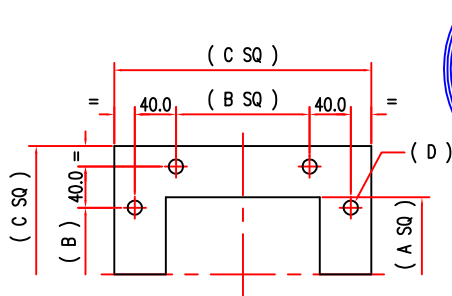

Website: www.my-mmis.com

AIR LOCK TYPE-SQ

TECHNICAL DATA :-

MODEL:	A	B	C	D	E	F	G	ROTOR VOLUME
AL 152 SQ	141	195	241	8#-12	268	6	153	2.5 Ltr/REV.
AL 200 SQ	200	260	300	8#-14	310	6	190	4.3 Ltr/REV.
AL 250 SQ	250	110	360	12#-16	384	8	230	10.5 Ltr/REV.
AL 300 SQ	300	120	420	12#-16	460	8	252	17.5 Ltr/REV.
AL 355 SQ	360	105	480	14#-16	500	8	276	26.0 Ltr/REV.
AL 406 SQ	400	123	550	16#-18	576	8	316	39.3 Ltr/REV.

CONSTRUCTION OF VALVE = STEEL OR STAINLESS STEEL

CAPACITIES ARE IN CUBIC FEET PER REVOLUTION.
ALL DIMENSIONS ARE IN MILLIMETRES

AL 152 SQ
TOP & BOTTOM FLANGE

AL 200 SQ
TOP & BOTTOM FLANGE

AL 250 SQ, AL 300 SQ
TOP & BOTTOM FLANGE